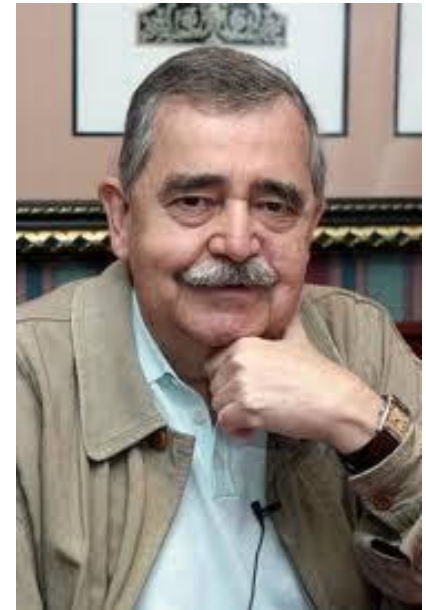

ATENEO DE MADRID

1820
ATENEODEMADRID
2020

LA SECCIÓN DE FILOSOFÍA LE INVITA A LA CONFERENCIA

UNA APROXIMACIÓN A LA ESTÉTICA DE EUGENIO TRÍAS

Conferenciante

FÉLIX RECIO PALACIOS

Psicoanalista y Profesor de la UCM

Presenta *Francisco Forte*

Modera *Lola Marcos*

Introduce *Antonio Chazarra*

Ateneo de Madrid
Calle Prado, nº 21

Martes, 26 de marzo de 2019
Sala Ciudad de Úbeda 19 horas